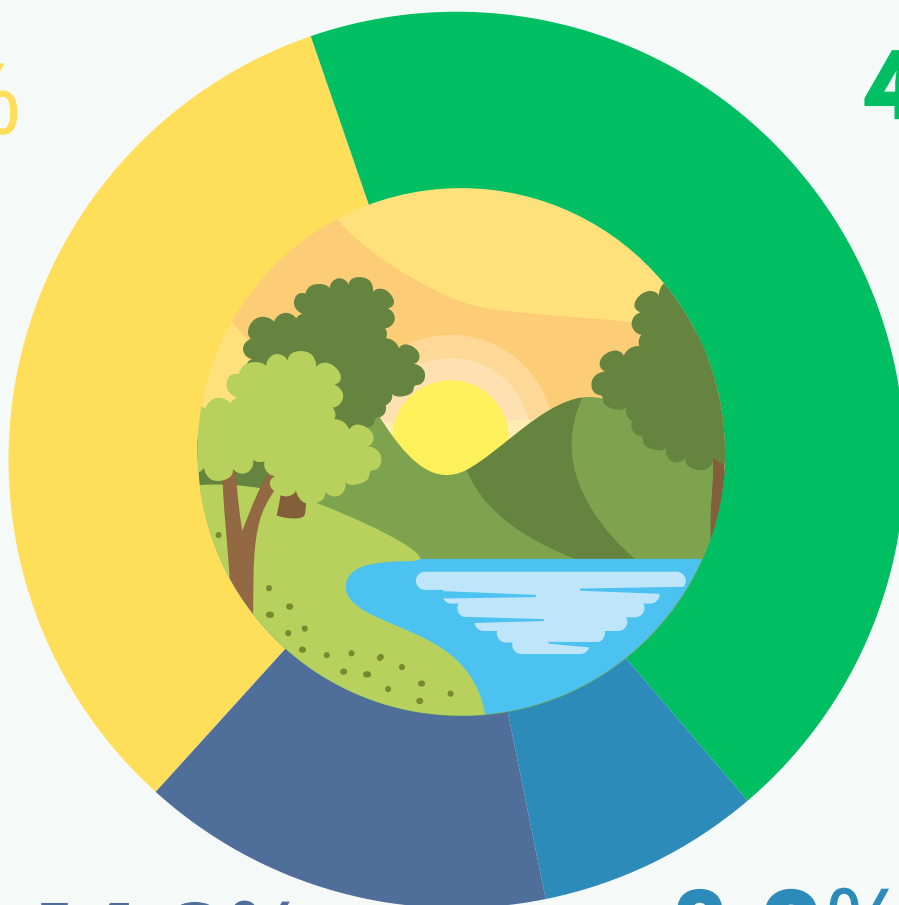

ЗЕМЕЛЬНЫЕ РЕСУРСЫ

на 1 января 2026 г.

**сельскохозяйственные
земли**

33,0%

лесные земли*

44,1%

14,9%

прочие земли

8,0%

**поверхностные воды,
включая болота**